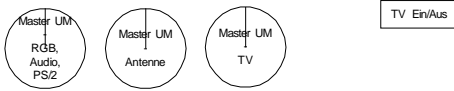

- | | |
|----------|---------------|
| Ordnung | BlackBox |
| SOLOFT | BlackBox |
| ECM-Disk | Turbo-Charger |

ATARI 1380 XLE

Atari Tastatur 800XL
Atari Tastatur 130XE